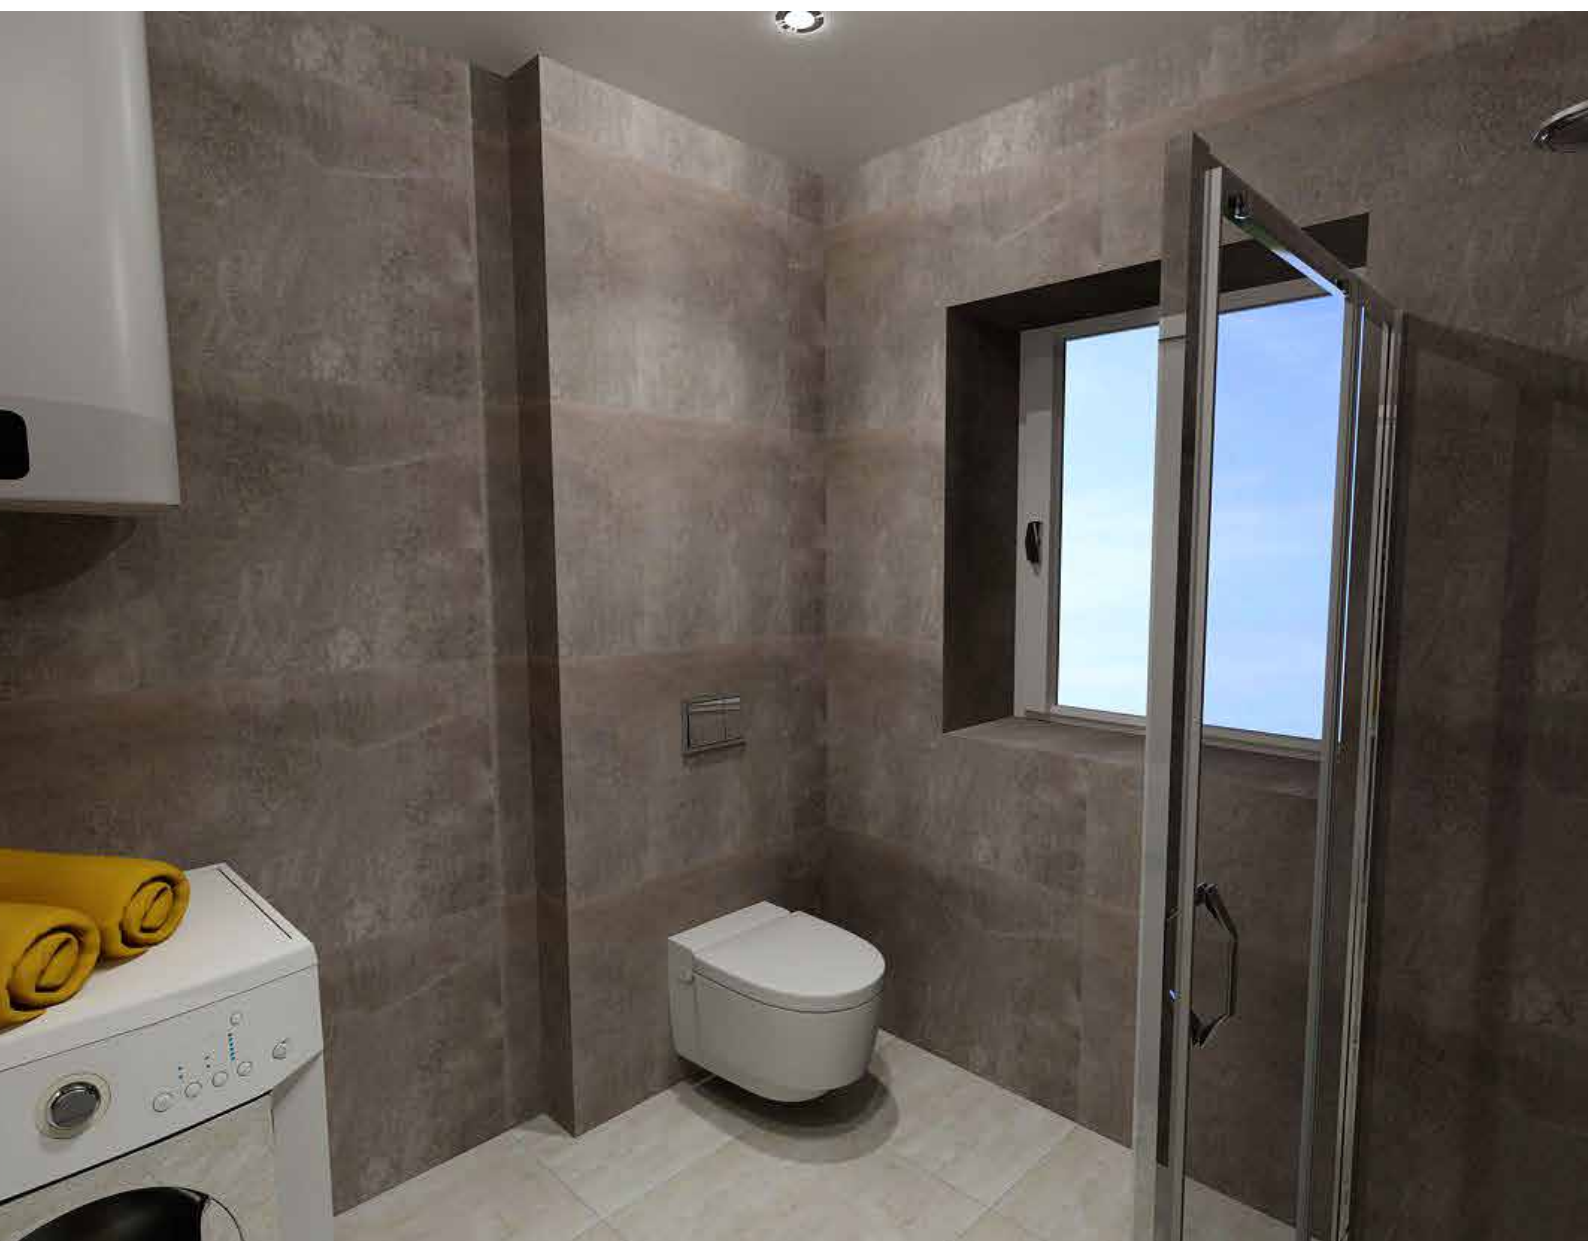

Byty B, 1+2 NP

Obklad
60x120x11,5cm, sv.bé-
žová BONE, pololesk,
rektifikovaná

Dlažba
60x120x11,5cm,
tm.šedá ASH, pololesk,
rektifikovaná

Dlažba URBAN
60x60x0,8cm, sv.béžo-
vá SAND, mat, rektifi-
kovaná

Dlažba URBAN
75x150x0,6cm, sv.bé-
žová SAND, mat,
rektifikovaná